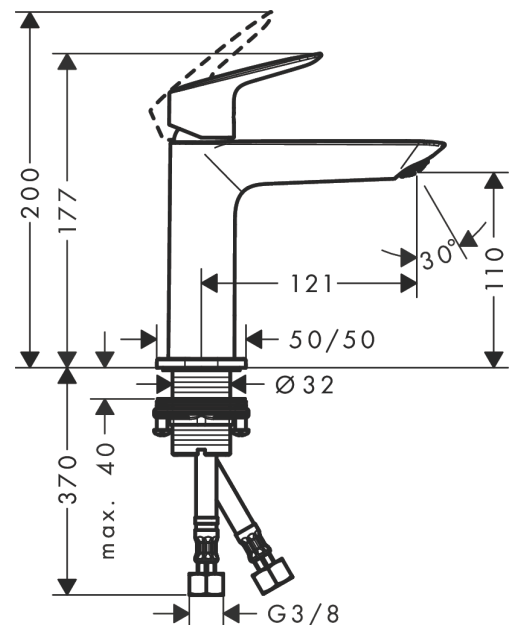

Logis

1-grebs håndvaskarmatur 110 Fine med push-open bundventil
 overflade: **Krom** Art.Nr.: **71252000**

**Beskrivelse****Kendetegn**

- består af: 1-grebs håndvaskarmatur, bundventil
- ComfortZone 110
- fremspring: 121 mm
- tudhøjde: 110 mm
- grebsvariant: vingegreb
- stråletype: normalstråle
- maks. gennemstrømningsmængde ved 3 bar: 5 l/min
- keramisk kartusche
- justerbar temperaturbegrænsning
- push-open bundventil G 1¼
- bundventil materiale: syntetisk
- EU-taksonomi: maks. 6 l/min - Substantial Contribution (SC)
- STA 1729

Produktdetaljer

VVS-nr.	701331304
Pris ekskl. moms	907,00 DKK
Pris inkl. moms *	1.133,75 DKK

Teknologi**Certifikater / Bæredygtighed****Produktbillede****Måltegning**

Logis

1-grebs håndvaskarmatur 110 Fine med push-open bundventil

overflade: **Krom** Art.Nr.: **71252000**

Gennemløbsdiagram